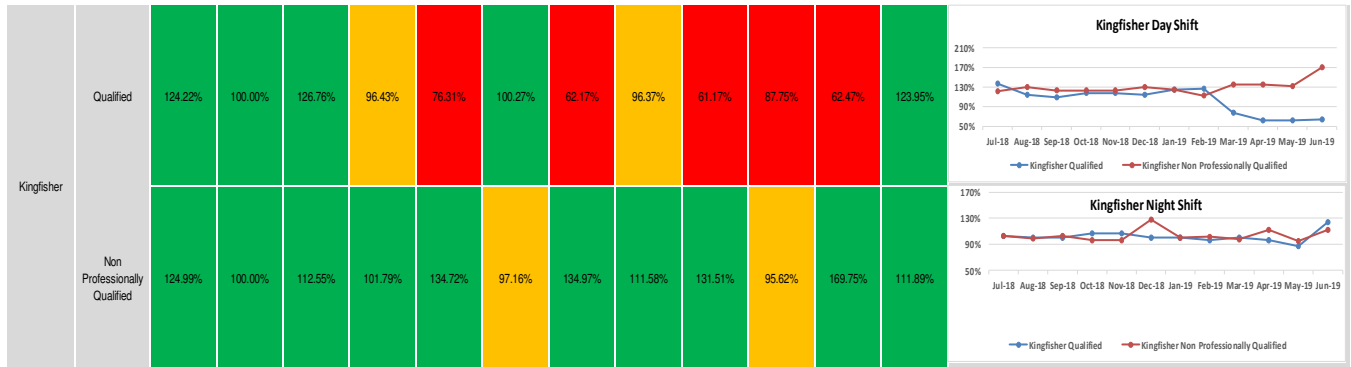

Rotherham Care Group