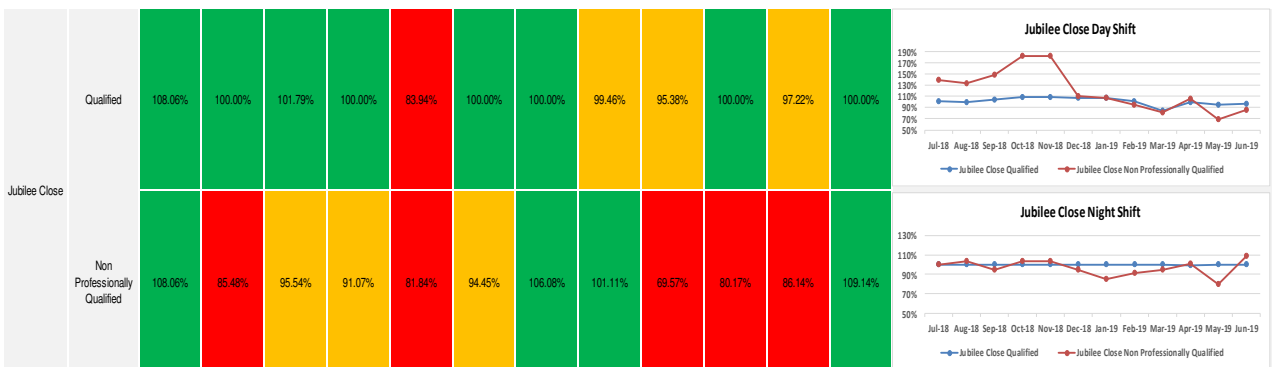

# Doncaster Care Group