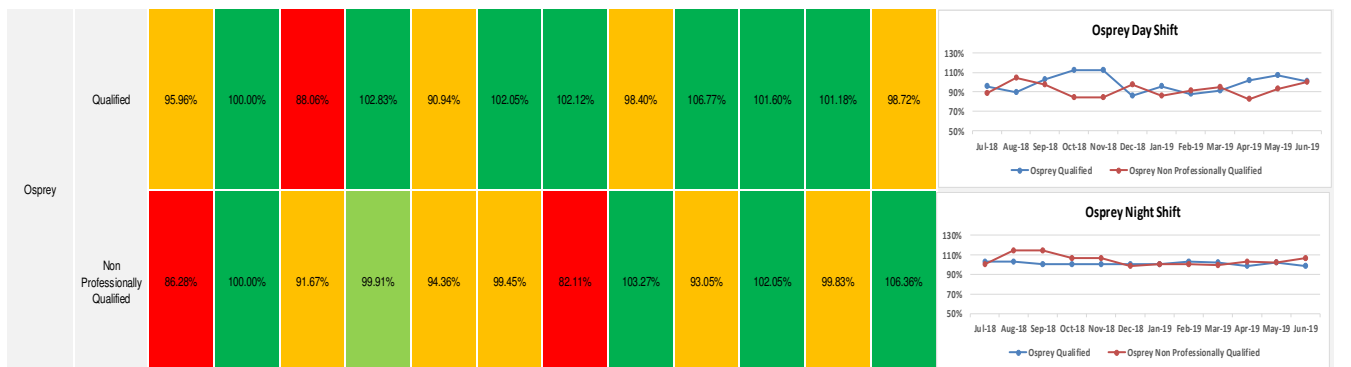

Rotherham Care Group