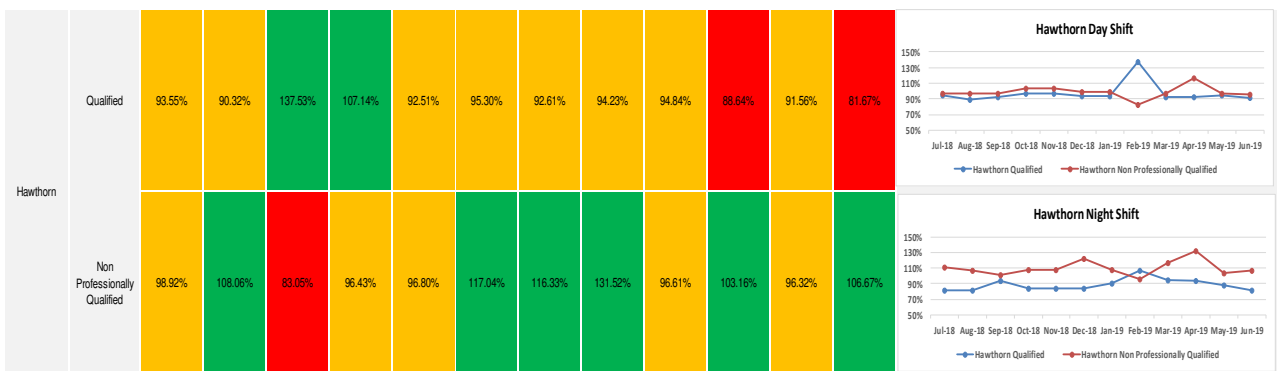

# Doncaster Care Group